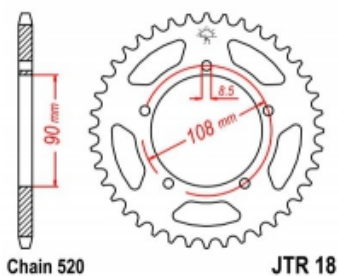

zębata tylna stalowa JTR18.45, rozmiar 520

Indeks: SM16663
Producent: JT SPROCKETS

Cena brutto: 87.32 zł

Cena netto: 70.99 zł
Podatek VAT: 16.33 zł

Link do produktu: serwismotocyklowy.pl/zebata-tylna-stalowa-JTR18.45-rozmiar-520,p,16663.html