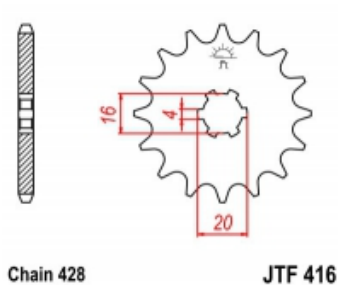

zębata przednia JTF416.16, rozmiar 428

Indeks: SM16575
Producent: JT SPROCKETS

Cena brutto: 12.87 zł

Cena netto: 10.46 zł
Podatek VAT: 2.41 zł

Link do produktu: serwismotocyklowy.pl/zebata-przednia-JTF416.16-rozmiar-428,p,16575.html